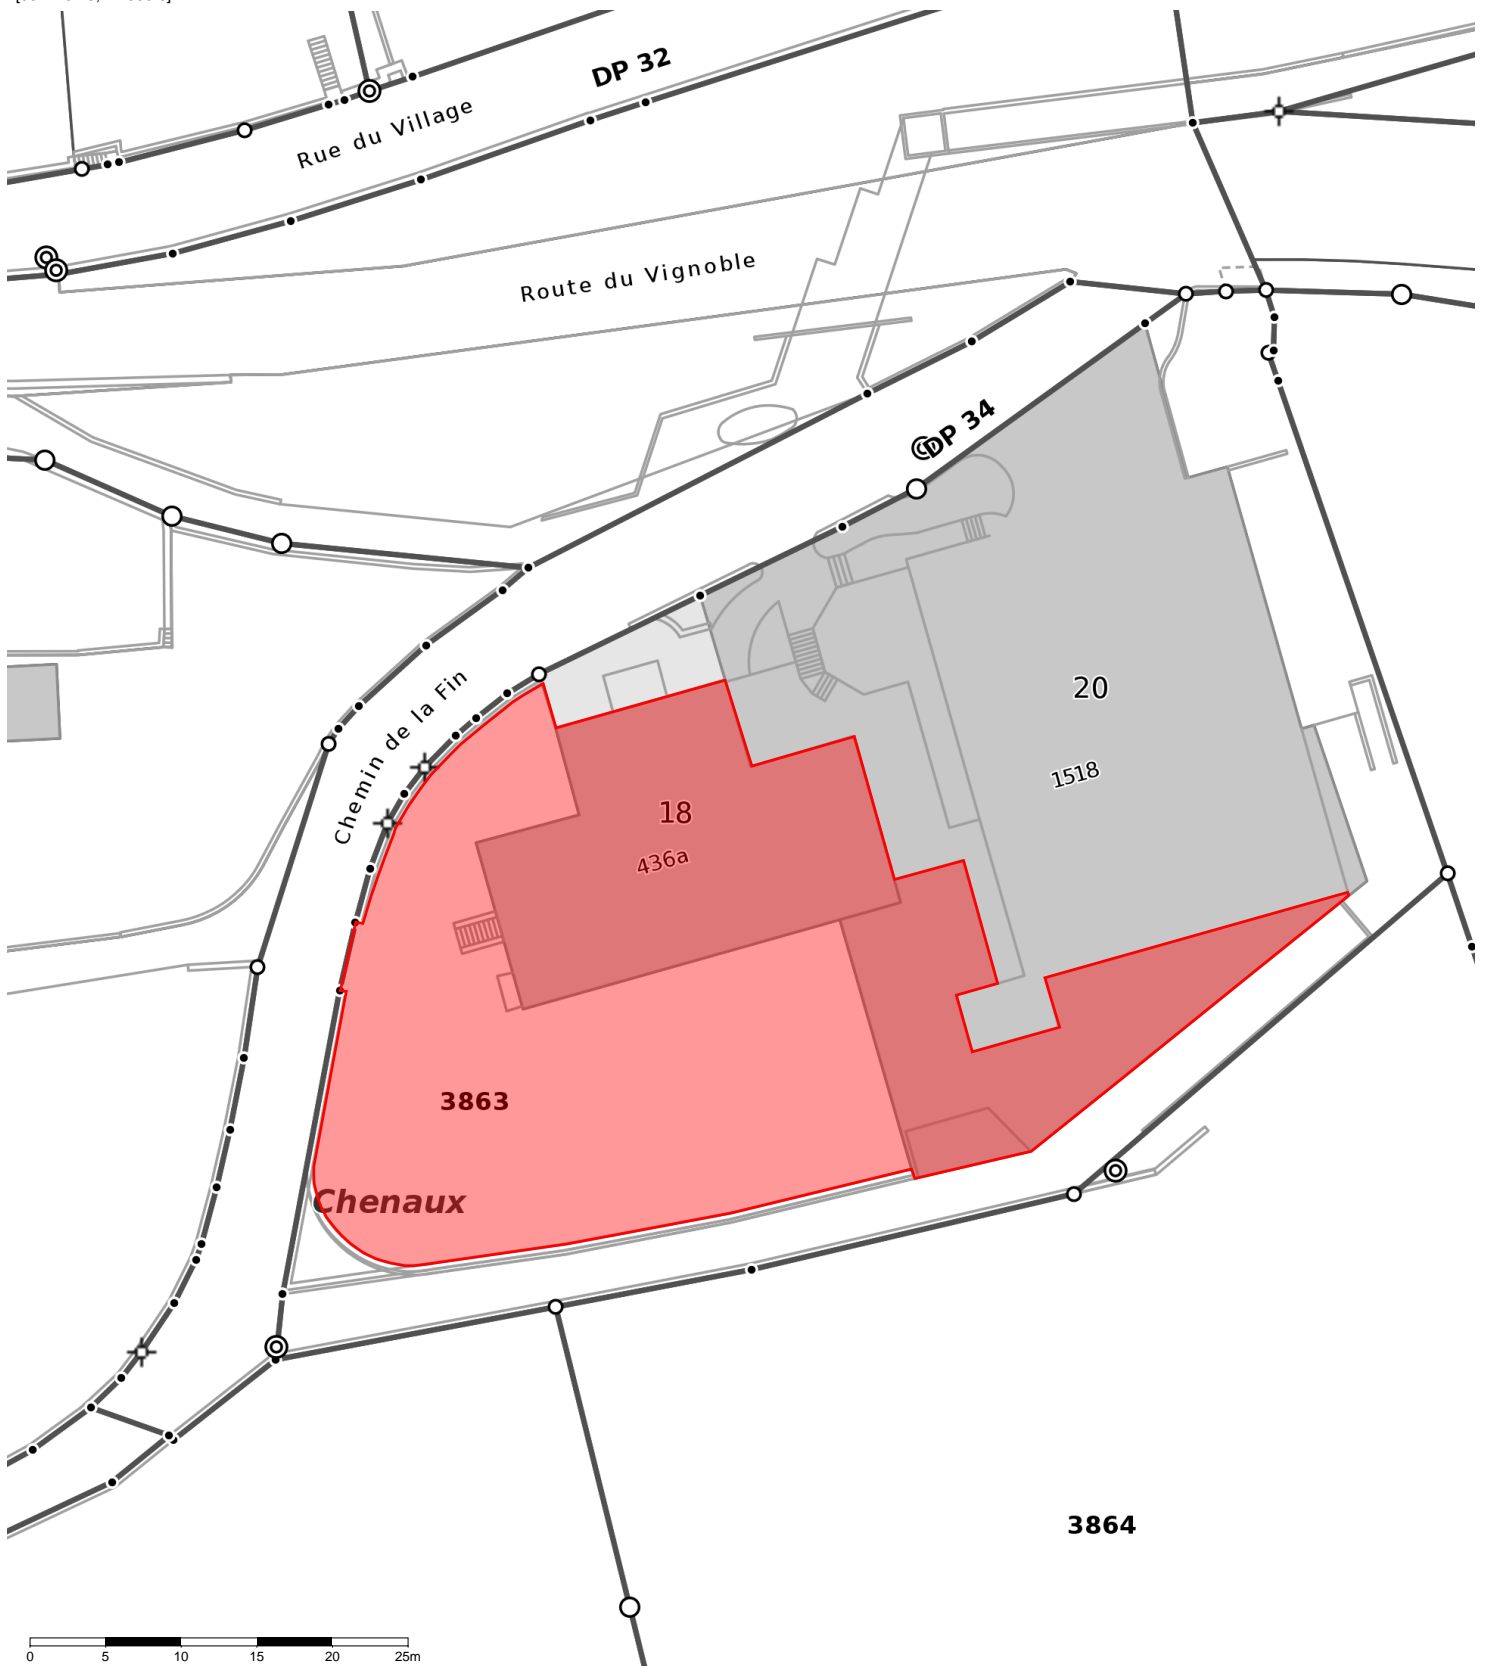

[552749.25,147339.6]

Copyrights Géodonnées Etat de Vaud / Swisstopo

Bien que ces renseignements aient été recueillis avec soin, aucune garantie n'est donnée quant à l'exactitude et la mise à jour des données de ce plan.

Périmètre scolaire Collège de Chardonne

1:500

Date : 11.06.2015