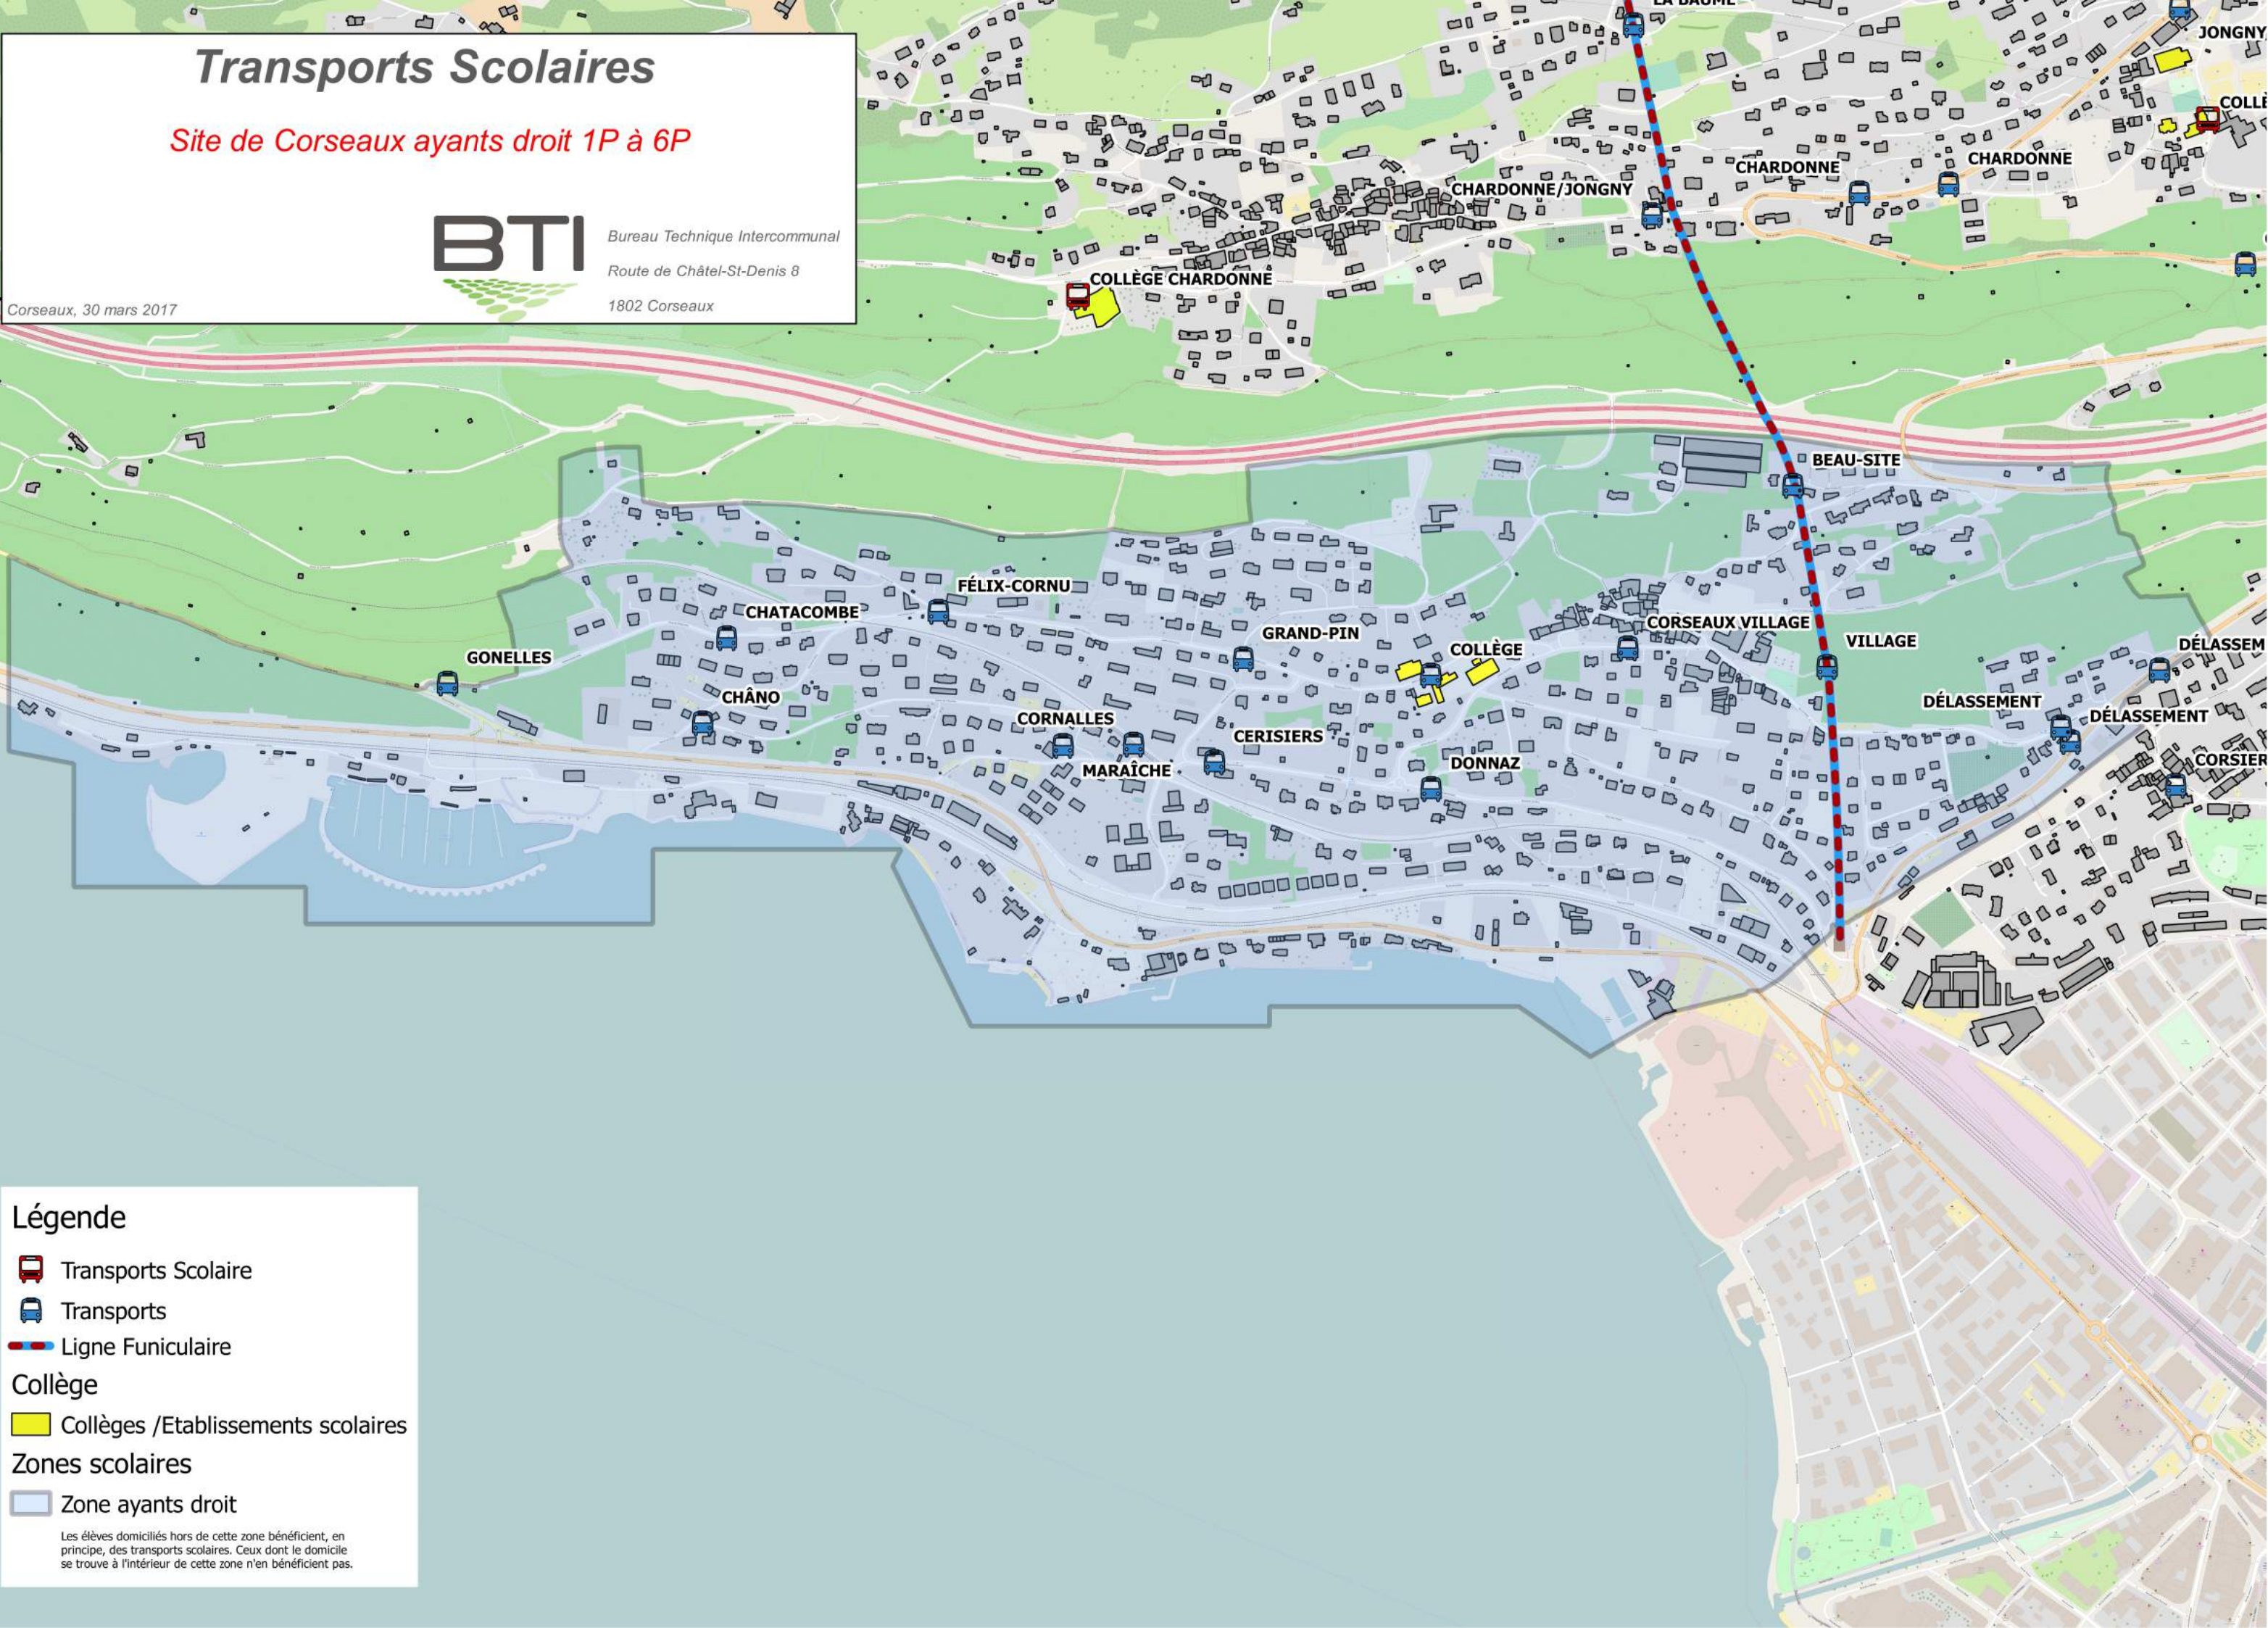

Transports Scolaires

Site de Corseaux ayants droit 1P à 6P

BTI

Bureau Technique Intercommunal
Route de Châtel-St-Denis 8
1802 Corseaux

Corseaux, 30 mars 2017

Légende

-  Transports Scolaire
-  Transports
-  Ligne Funiculaire

Collège

-  Collèges /Etablissements scolaires

Zones scolaires

-  Zone ayants droit

Les élèves domiciliés hors de cette zone bénéficient, en principe, des transports scolaires. Ceux dont le domicile se trouve à l'intérieur de cette zone n'en bénéficient pas.