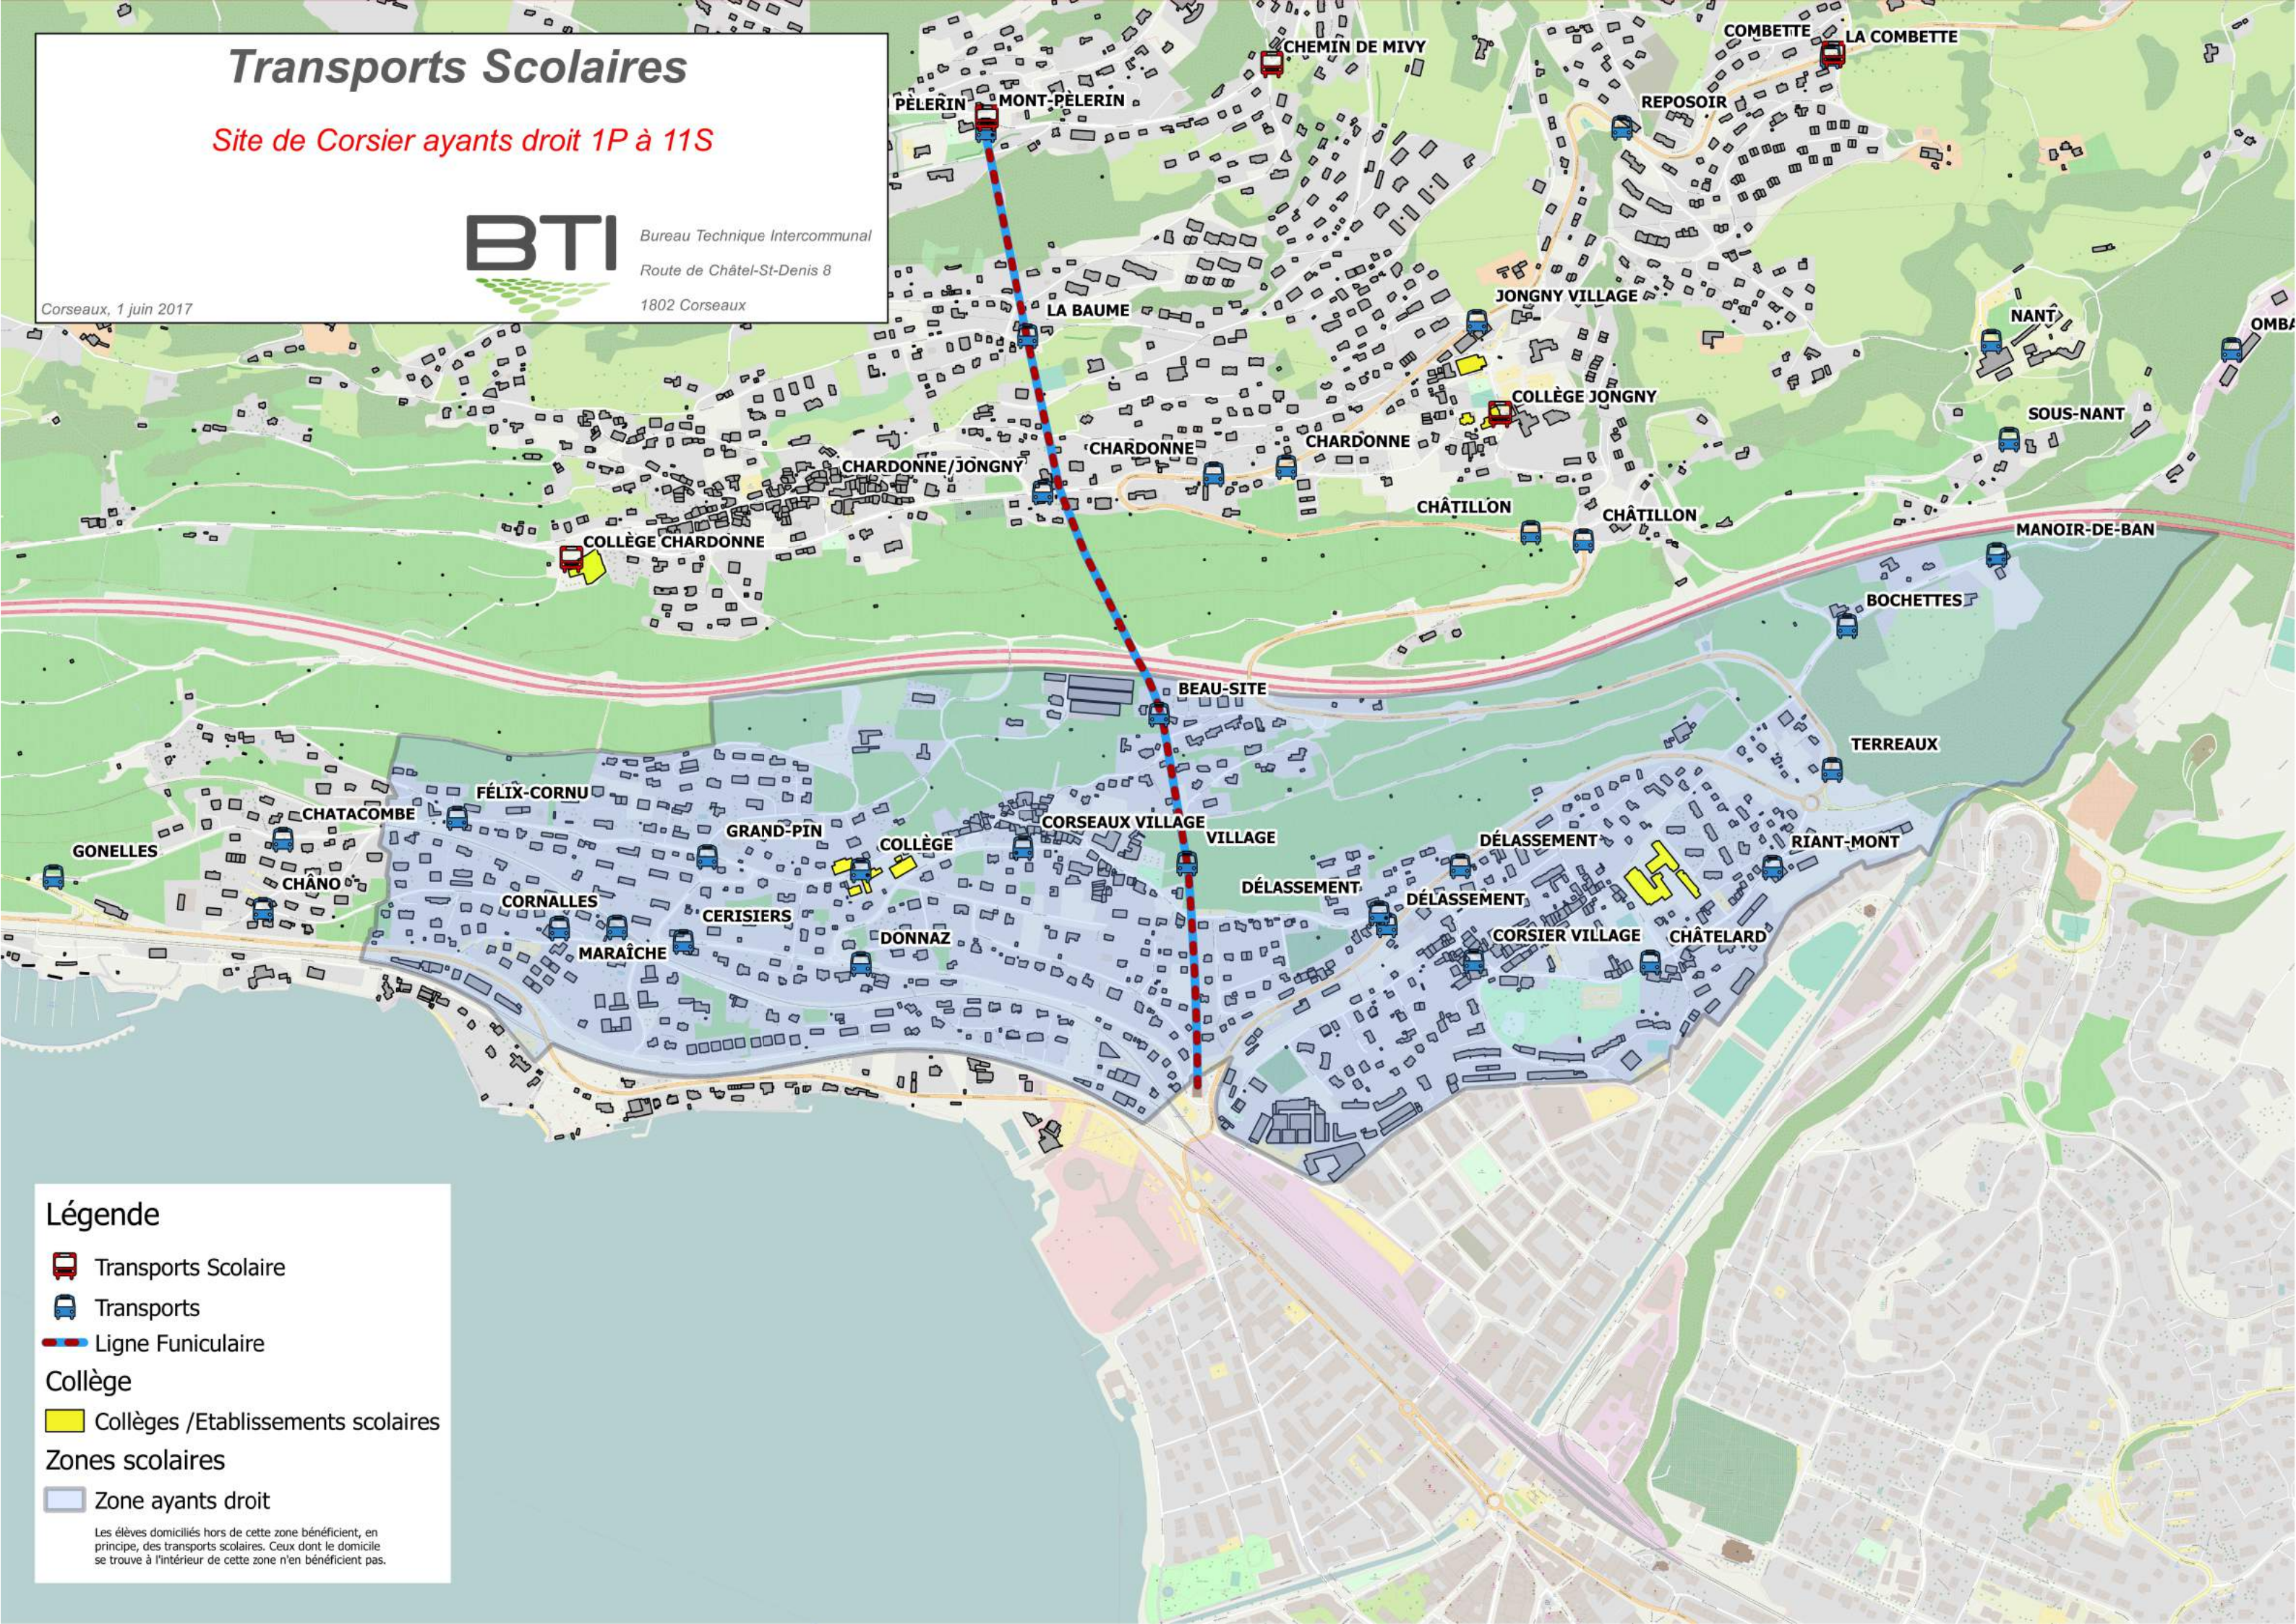

# Transports Scolaires

Site de Corsier ayants droit 1P à 11S

## BTI

Bureau Technique Intercommunal

Route de Châtel-St-Denis 8

1802 Corseaux

Corseaux, 1 juin 2017

### Légende

-  Transports Scolaire
-  Transports
-  Ligne Funiculaire