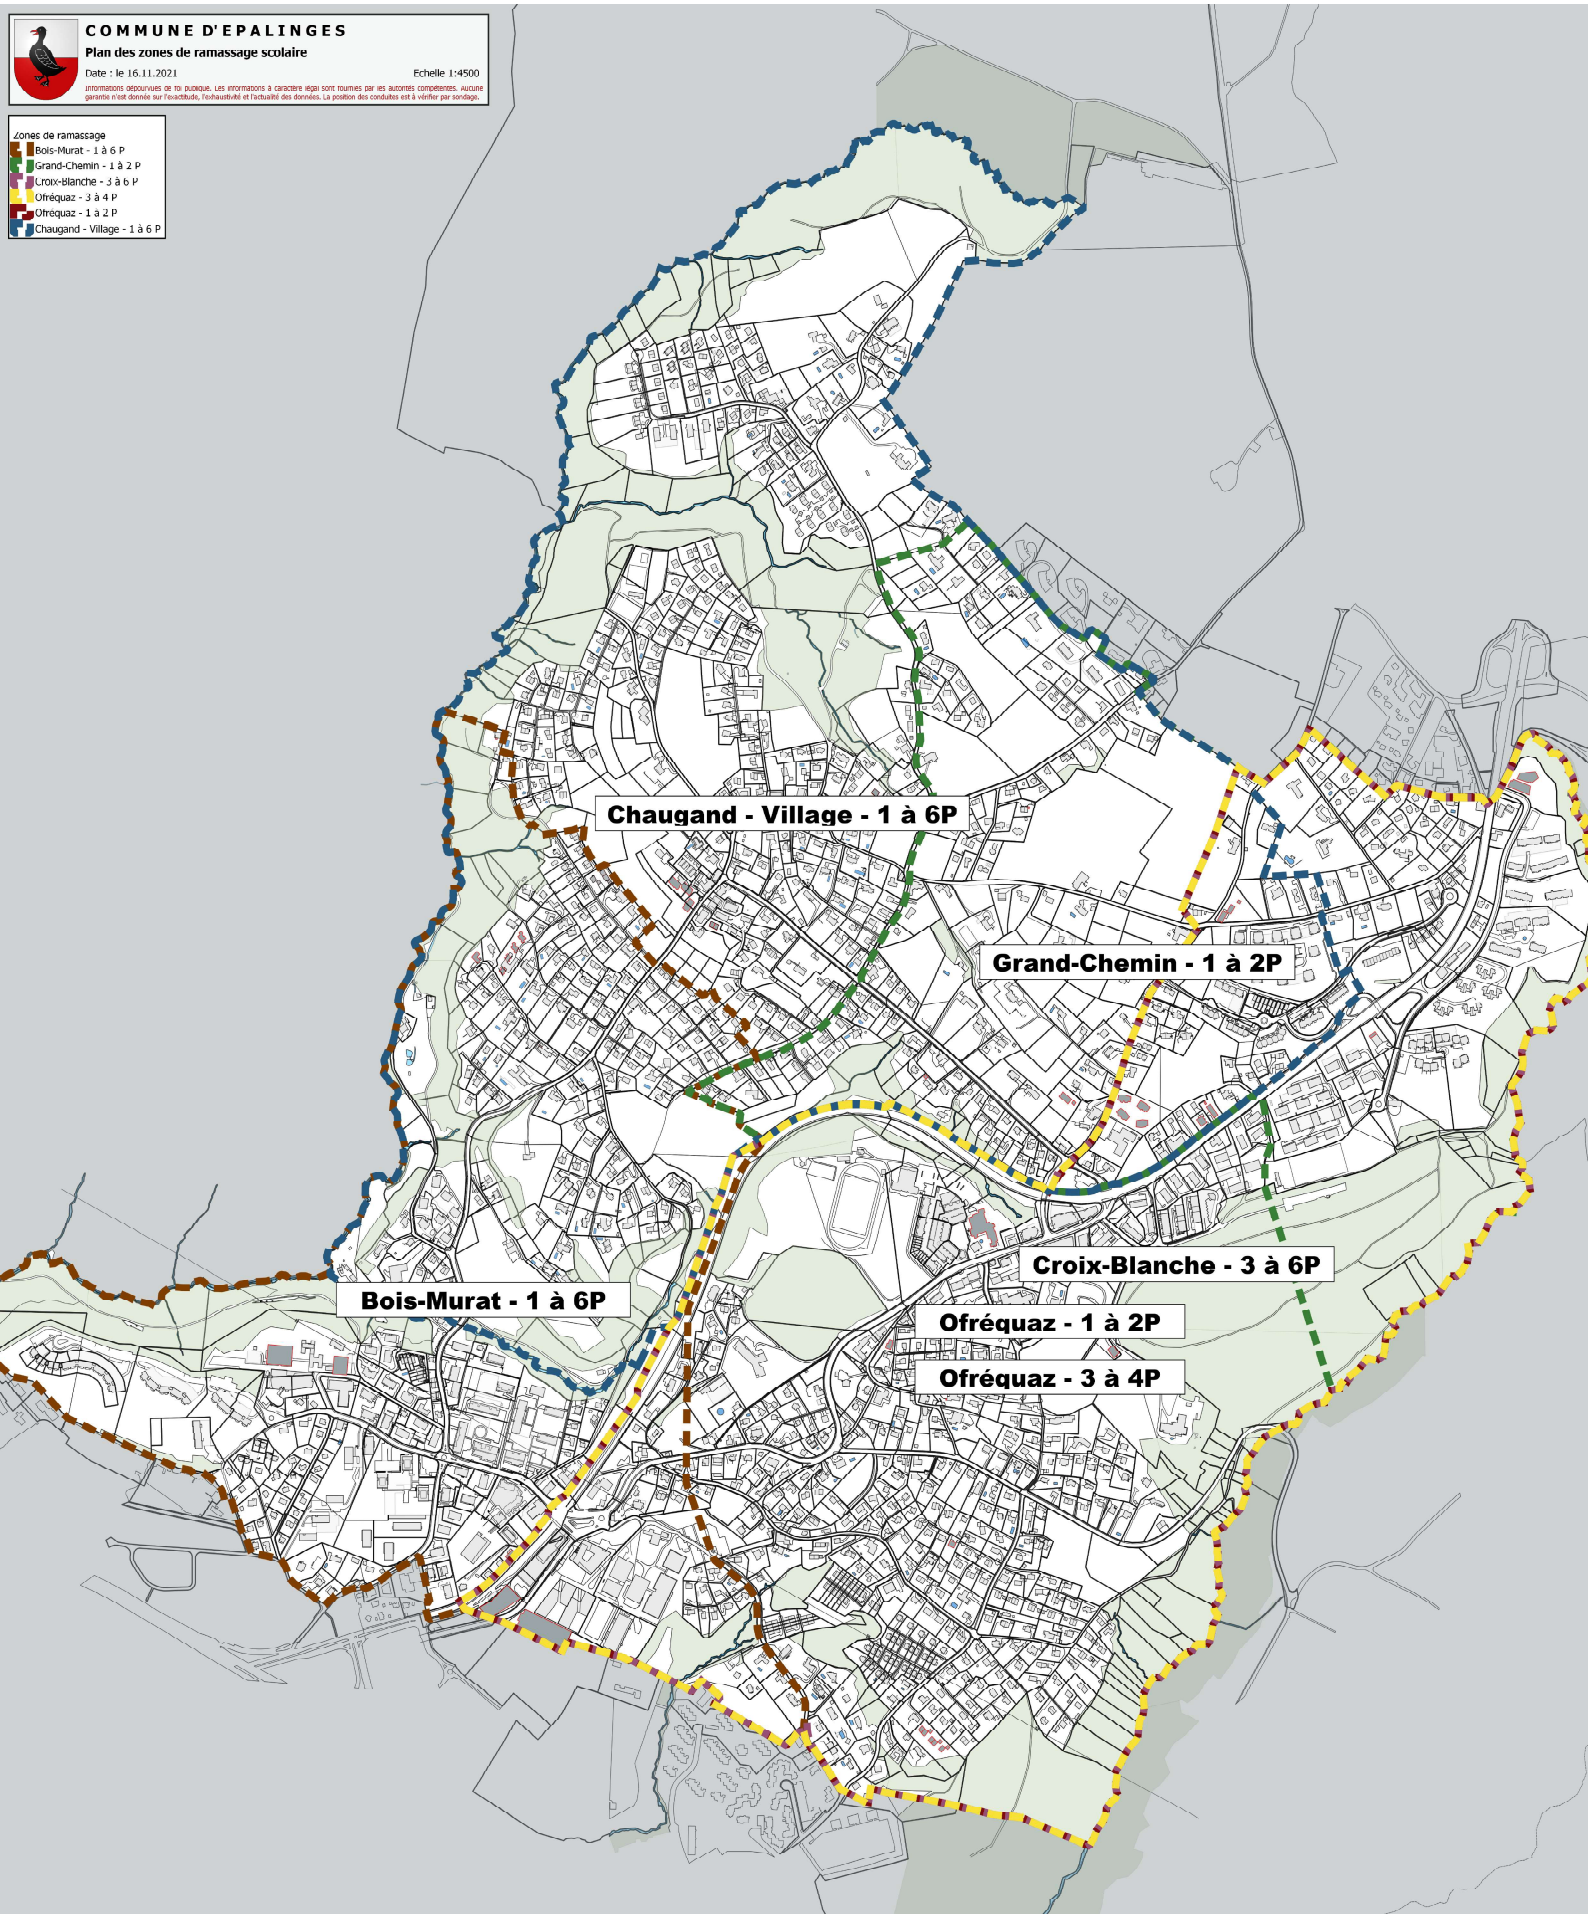

COMMUNE D'EPALINGES

Plan des zones de ramassage scolaire

Date : le 16.11.2021

Echelle 1:4500

Zones de ramassage

- Bois-Murat - 1 à 6 P
- Grand-Chemin - 1 à 2 P
- Croix-Blanche - 3 à 6 P
- Ofréquaz - 3 à 4 P
- Ofréquaz - 1 à 2 P
- Ofréquaz - 1 à 2 P
- Chaugand - Village - 1 à 6 P

Chaugand - Village - 1 à 6P

Grand-Chemin - 1 à 2P

Bois-Murat - 1 à 6P

Croix-Blanche - 3 à 6P

Ofréquaz - 1 à 2P

Ofréquaz - 3 à 4P